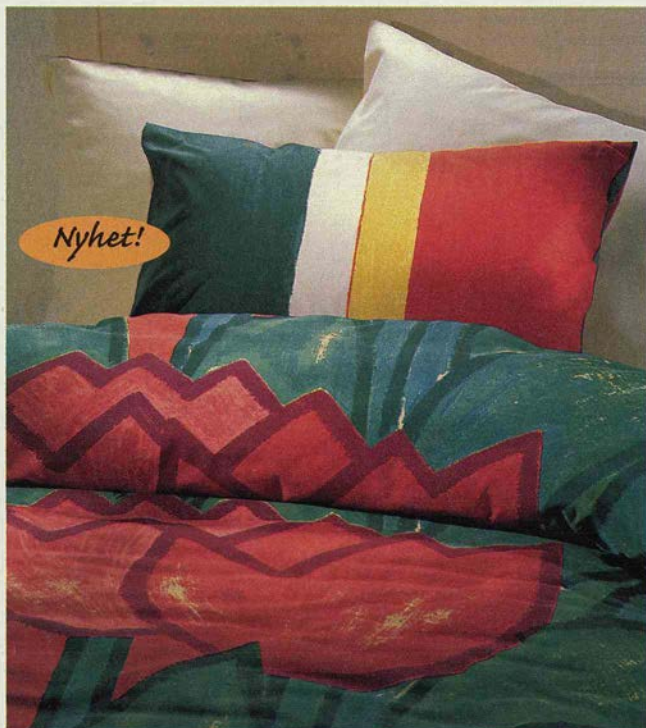

TULPANER påslakanset 298.-/2 del Mörkrött eller mörkblått.
150×210 cm. **SOVA** örngott 55.-/2 st Finns i flera färger. 50×60 cm.